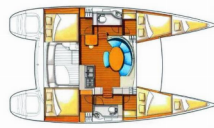

Base Náutica	Atenas, Marina Alimos (Kalamaki), Grecia
Yate ID	838
Marcas De Yates	Lagoon
Nombre Del Yate	Vienna
Año De Producción	2016
Eslora	38 Ft
Camarotes	4 + 2
Plazas	8 + 2
WC	2

COCINA: Botellas de gas, Estufa, Refrigerador, Utensilios de cocina (equipo de galera, cubiertos)

COMODIDAD: Cojines de bañera

CUBIERTA: Ancla de repuesto (Reserva, Ancla auxiliar), Ancla principal, Bañera / popa, ducha exterior, Bichero, Bimini top, Bola negra, Bote, Cabrestantes, Escalera de baño, Manguera de agua, Molinete de ancla electrico, Motor fueraborda, Pasarela, Sprayhood

ELECTRICIDAD DEL YATE: Cargador de batería, Inversor, Paneles solares

ENTRETENIMIENTO: Equipo de snorkel, Radio reproductor de CD + USB

INTERIOR: Barómetro, WC electrico

NAVEGACIÓN: Brújula de mano, Cartas de navegación (náutica) y guía náutica, Ecosonda / Sonda de profundidad, Instrumento de viento / anemómetro, Libro piloto, Piloto automático, Plotter GPS, Prismáticos, Velocímetro (registro de velocidad)

SEGURIDAD: Balizas de radio EPIRB-Distress, Balsa salvavidas, Caja de bengalas de socorro, Chalecos salvavidas, Cinturones salvavidas (arnés de seguridad), Cortador de alambre (cubierta), Cuerno de niebla, Extintor de incendios, Kit de primeros auxilios, Linterna, Luz y cuerda para salvavidas de herradura, Radio VHF, Salvavidas de herradura, Timón de emergencia

VELAS: Lazy bag, Lazy jacks