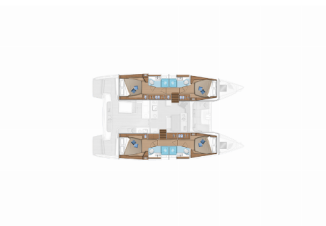

LAGOON 46

Yuki (2024)

ORVAS D.O.O. • Leopolda Mandića 10 • 21204 Dugopolje • Croacia

Teléfono: +385 95 3444 111

Correo electrónico: info@orvasyachting.com

Web: orvasyachting.com

CUBIERTA: Cabina de teca

ELECTRICIDAD DEL YATE: Aire acondicionado, Generador, Inversor, Paneles solares, Potabilizadora – desalinizadora

ENTRETENIMIENTO: Equipo de snorkel, Luz subacuática

NAVEGACIÓN: Radar

Base Náutica	Servicios De Yates En Marina Di Olbia, Italia
Yate ID	8446
Marcas De Yates	Lagoon
Nombre Del Yate	Yuki
Año De Producción	2024
Eslora	46 Ft
Camarotes	4 + 2
Plazas	8 + 2 + 2
WC	4 + 1