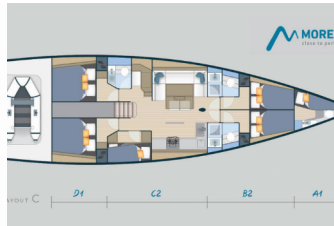

MORE 55

Eagle Ray - Black Edition (2019)

ORVAS D.O.O. • Leopolda Mandića 10 • 21204 Dugopolje • Croatie

Téléphone: +385 95 3444 111

E-mail: info@orvasyachting.com

Web: orvasyachting.com

CUISINE: Eau chaude, Machine à café

DIVERTISSEMENT: Radio CD player + USB

INTÉRIEUR: WC électrique

NAVIGATION: Anémomètre / instrument à vent, Hélice d'étrave, Lecteur de cartes combiné GPS, Loch, vitesse, echo-sondeur, Pilote automatique

PONT: Annexe, Bimini, Capote de descente, Cockpit en teck, Douche extérieure cockpit/arrière, Guindeau électrique, Moteur hors-bord, Passerelle, Table de cockpit

SÉCURITÉ: Radio VHF

SYSTÈME ÉLECTRIQUE: Air conditionné, Générateur

VOILES: Dispositif de spinnaker, Lazy bag, Lazy jacks, Winch électrique

Base De Yacht Trogir, Yachtclub Seget (Marina Baotić), Seget Donji, Croatie

Yacht ID 1252

Marques De Yachts More Boats

Nom Du Yacht Eagle Ray – Black Edition

Année De Production 2019

Longueur 55 Ft

Cabines 5 + 1

Couchages 10 + 2 + 1

Nombre Maximum De Personnes 12

WC 3 + 1