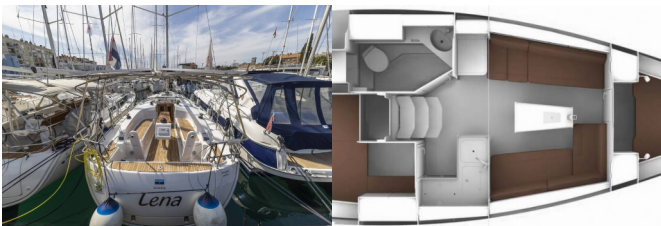

# BAVARIA CRUISER 34 STYLE

Lena (2019)

ORVAS D.O.O. • Leopolda Mandića 10 • 21204 Dugopolje • Croatie

Téléphone: +385 95 3444 111

E-mail: info@orvasyachting.com

Web: orvasyachting.com

<b>Base De Yacht</b>	Marina Zadar (ex. Tankercomerc), Croatie
<b>Yacht ID</b>	1507
<b>Marques De Yachts</b>	Bavaria
<b>Nom Du Yacht</b>	Lena
<b>Année De Production</b>	2019
<b>Longueur</b>	33 Ft
<b>Cabines</b>	2
<b>Couchages</b>	4 + 2
<b>WC</b>	1

**INTÉRIEUR:** Baromètre, Horloge, Lampes LED, WC électrique

**NAVIGATION:** Anémomètre / instrument à vent, Boussole, Cartes marines électroniques, Compas de relèvement, girouette, Hélice d'étrave, Jumelles, Lampes de position/navigation, Lecteur de cartes combiné GPS dans le cockpit, Liste de lampes, Livre de bord, Pilote automatique, Pilote côtier, Sondeur de profondeur, Tachymètre (Loch)