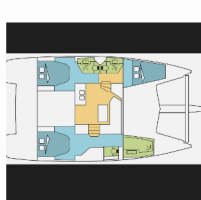

Base De Yacht	BVI, Tortola, Nanny Cay Marina, Îles Vierges britanniques
Yacht ID	1624
Marques De Yachts	Fontaine Pajot
Nom Du Yacht	Jaxnjoe Com
Année De Production	2020
Longueur	38 Ft
Cabines	3
Couchages	6 + 2
Nombre Maximum De Personnes	8
WC	3

CONFORT: Coussins de cockpit, Coussins extérieurs, Serviettes

CUISINE: Bouteilles de gaz, Cuisinières à gaz (four), Electrical filter coffee maker, Grille-pain, Mixeur, Moka pot, Réfrigérateur , Ustensiles de cuisine (Equipement de cuisine, couverts)

DIVERTISSEMENT: Haut-parleurs extérieurs, Haut-parleurs intérieurs, Masque et tuba, Radio CD player

INTÉRIEUR: Cintres, Ventilateurs dans les cabines

NAVIGATION: Anémomètre / instrument à vent, Boussole, Cartes de navigation et guide nautique, Cartes marines , Ensemble de navigation, girouette, instruments navigation (Tridata), Jumelles, Lampes de position/navigation, Lecteur de cartes combiné GPS, Pilote automatique, Réflecteur radar

PONT: Amarres, Ancre avec chaîne, Ancre Delta, Annexe avec moteur, Balcon ouvrants sur les 2 côtés, Bimini, Brosse de pont, Chaise de calfat, Cockpit en teck, Défense boule (par-battage), Défenses, Douche extérieure cockpit/arrière, Echelle de bain, Entonnoir pour carburant, Eponge, Espace bronzage pont-avant, gril (Plancha), Guindeau électrique, Jerrican pour essence , Passerelle, Plateforme de bain, Table de cockpit, Taquets coinçeurs

SÉCURITÉ: Boîte de fusées de détresse, Bouée en fer à cheval, Cisaille coupe-haubans, Corne de brume, Extincteur, Fusées de signalisation et des torches, gilet de sauvetage enfant, gilets de sauvetage , Harnais de sécurité, Kit de première urgence, Pavillons de signalisation, radeau de sauvetage pneumatique, Radio VHF, Réservoir à eaux noires, Set d'outils

SUPPLÉMENTAIRE: Drapeaux / Pavillons

SYSTÈME ÉLECTRIQUE: Air conditionné, Batterie de démarrage, Batteries, Batteries de service, Chargeur de batteries, Chauffage, Chauffe-eau , Générateur, Inverseur, Pompe de cale électrique, Poste ASN

VOILES: Lazy bag, Lazy jacks, Winch, Winch électrique