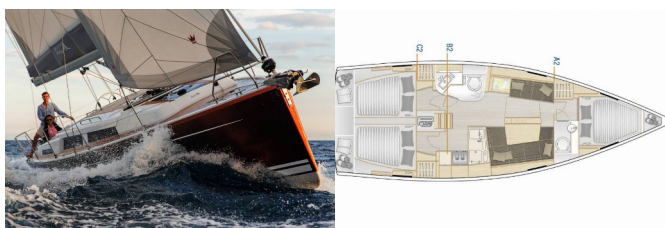

# HANSE 388

Brukus (2019)

ORVAS D.O.O. • Leopolda Mandića 10 • 21204 Dugopolje • Croatie

Téléphone: +385 95 3444 111

E-mail: info@orvasyachting.com

Web: orvasyachting.com

<b>Base De Yacht</b>	Marina Kornati, Biograd, Croatie
<b>Yacht ID</b>	1655
<b>Marques De Yachts</b>	Hanse Yachts
<b>Nom Du Yacht</b>	Brukus
<b>Année De Production</b>	2019
<b>Longueur</b>	37 Ft
<b>Cabines</b>	3
<b>Couchages</b>	6 + 2
<b>Nombre Maximum De Personnes</b>	8
<b>WC</b>	2