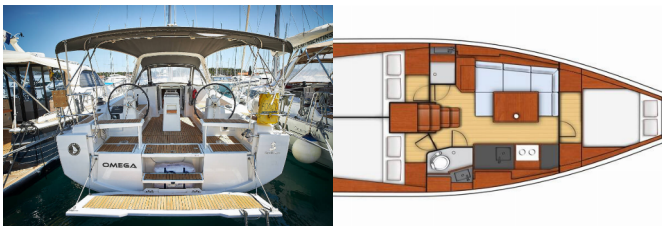

OCEANIS 38

Omega (2015)

ORVAS D.O.O. • Leopolda Mandića 10 • 21204 Dugopolje • Croatie

Téléphone: +385 95 3444 111

E-mail: info@orvasyachting.com

Web: orvasyachting.com

Base De Yacht	Marina Kornati, Biograd, Croatie
Yacht ID	1883
Marques De Yachts	Beneteau
Nom Du Yacht	Omega
Année De Production	2015
Longueur	38 Ft
Cabines	3
Couchages	6 + 2
WC	1

CUISINE: Eau chaude

DIVERTISSEMENT: Entrée USB/AUX, Haut-parleurs extérieurs

NAVIGATION: Cartes marines, Hélice d'étrave, Lecteur de cartes combiné GPS, Lecteur de cartes combiné GPS dans le cockpit, Pilote automatique, Pilote côtier, Radar

PONT: Bimini, Capote de descente, Cockpit en teck, Douche extérieure cockpit/arrière, Guindeau électrique, Plateforme de bain, Table de cockpit

SÉCURITÉ: Radio VHF

SYSTÈME ÉLECTRIQUE: Chauffage, Panneaux solaires