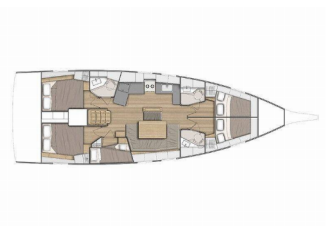

OCEANIS 46.1

Kalmi (2020)

ORVAS D.O.O. • Leopolda Mandića 10 • 21204 Dugopolje • Croatie

Téléphone: +385 95 3444 111

E-mail: info@orvasyachting.com

Web: orvasyachting.com

Base De Yacht	Lavrion, Main Port, Grèce
Yacht ID	1904
Marques De Yachts	Beneteau
Nom Du Yacht	Kalmi
Année De Production	2020
Longueur	48 Ft
Cabines	5
Couchages	10
Nombre Maximum De Personnes	10
WC	3

PONT: Annexe, Annexe avec moteur, Bimini, Bimini Top – Mini, Capote de descente, Guindeau électrique, l'échelle d'embarquement INOX

SYSTÈME ÉLECTRIQUE: Air conditionné, Batteries, Inverseur, Panneaux solaires, prise 220V