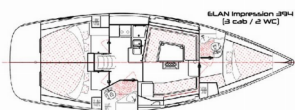

ORVAS D.O.O. • Leopolda Mandića 10 • 21204 Dugopolje • Croatie

Téléphone: +385 95 3444 111

E-mail: info@orvasyachting.com

Web: orvasyachting.com