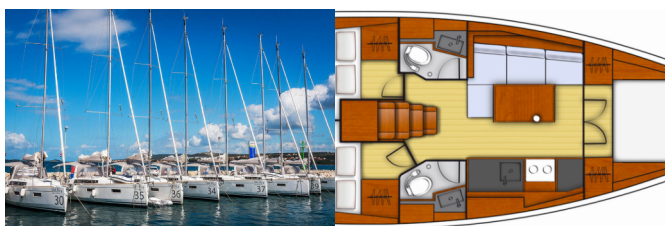

OCEANIS 38.1

New Order (2018)

ORVAS D.O.O. • Leopolda Mandića 10 • 21204 Dugopolje • Croatie

Téléphone: +385 95 3444 111

E-mail: info@orvasyachting.com

Web: orvasyachting.com

Base De Yacht	Marina Kornati, Biograd, Croatie
Yacht ID	2083
Marques De Yachts	Beneteau
Nom Du Yacht	New Order
Année De Production	2018
Longueur	38 Ft
Cabines	3
Couchages	6 + 2
Nombre Maximum De Personnes	8
WC	2