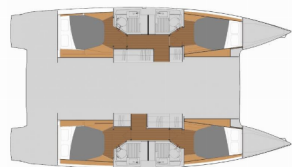

Base De Yacht	Trogir, Marina Trogir (ex.SCT), Croatie
Yacht ID	2239
Marques De Yachts	Fontaine Pajot
Nom Du Yacht	Macho
Année De Production	2021
Longueur	41 Ft
Cabines	4
Couchages	8 + 2
Nombre Maximum De Personnes	10
WC	4

CONFORT: Coussins de cockpit, Coussins de pont, Literie, Oreillers

CUISINE: Bouteilles de gaz, Cuisinières à gaz (four), Electrical kettle, Évier, Four, Moka pot, Réfrigérateur, Ustensiles de cuisine (Equipement de cuisine, couverts)

DIVERTISSEMENT: Haut-parleurs extérieurs, Haut-parleurs intérieurs, Marine Radio Fusion, Wi-Fi Internet

INTÉRIEUR: Baromètre, Horloge, Housse de couette

NAVIGATION: Anémomètre / instrument à vent, Boussole, Cartes de navigation et guide nautique, Compas de relèvement, Compas et cartes nautiques, Ensemble de navigation, instruments navigation (Tridata), Jumelles, Lecteur de cartes combiné GPS, Lecteur de cartes combiné GPS dans le cockpit, Pilote automatique, Poste de barre, Réflecteur radar

PONT: Amarres, Ancre de rechange (Réserve, ancre auxiliaire), Ancre principale, Annexe, Bimini rigide, Cockpit en teck, Défenses, Douche extérieure cockpit/arrière, Gaffe, Guindeau électrique, Manivelle de winch, Passerelle, Pompe de cale Mécanique, Réfrigérateur de cockpit, Sundeck, Table de cockpit, Tuyau d'eau

SÉCURITÉ: Boîte de fusées de détresse, Bouée + feu clignotant, Corne de brume, Extincteur, gilets de sauvetage, Harnais de sécurité, Kit de première urgence, Kit de réparation, Lampe de poche, Radio VHF, Réservoir à eaux noires

SYSTÈME ÉLECTRIQUE: Air conditionné, Batteries de service, Chargeur de batteries, Chauffage, Connexion 220V au port, Inverseur, Panneaux solaires, Pompe, Pompe de cale électrique, Prise 12V, prise 220V

VOILES: Lazy bag, Winch électrique