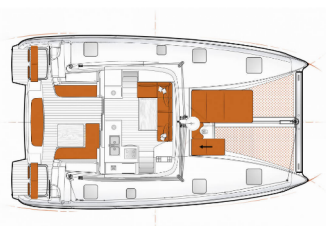

EXCESS 11

Panço (2021)

ORVAS D.O.O. • Leopolda Mandića 10 • 21204 Dugopolje • Croatie

Téléphone: +385 95 3444 111

E-mail: info@orvasyachting.com

Web: orvasyachting.com

Base De Yacht	Fethiye, Lykia Yacht Club, Turquie
Yacht ID	2475
Marques De Yachts	Excess
Nom Du Yacht	Panço
Année De Production	2021
Longueur	37 Ft
Cabines	4 + 2
Couchages	8 + 2
WC	2 + 1