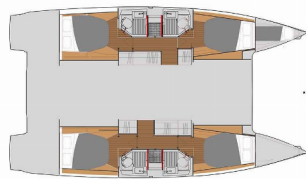

ORVAS D.O.O. • Leopolda Mandića 10 • 21204 Dugopolje • Croatie

Téléphone: +385 95 3444 111

E-mail: info@orvasyachting.com

Web: orvasyachting.com