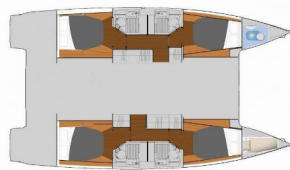

ORVAS D.O.O. • Leopolda Mandića 10 • 21204 Dugopolje • Croatie

Téléphone: +385 95 3444 111

E-mail: info@orvasyachting.com

Web: orvasyachting.com