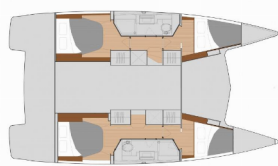

ORVAS D.O.O. • Leopolda Mandića 10 • 21204 Dugopolje • Croatie

Téléphone: +385 95 3444 111

E-mail: info@orvasyachting.com

Web: orvasyachting.com