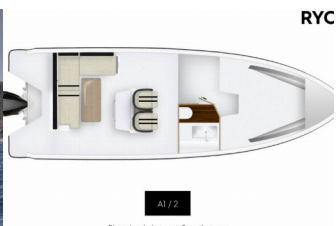

RYCK 280

Ryck 280 (2022)

ORVAS D.O.O. • Leopolda Mandića 10 • 21204 Dugopolje • Croatie

Téléphone: +385 95 3444 111

E-mail: info@orvasyachting.com

Web: orvasyachting.com

Base De Yacht	ACI Marina Trogir, Croatie
Yacht ID	3434
Marques De Yachts	Ryck Yachts
Nom Du Yacht	Ryck 280
Année De Production	2022
Longueur	30 Ft
Cabines	1
Couchages	2 + 1
Nombre Maximum De Personnes	8
WC	1

CONFORT: Coussins de cockpit, Coussins extérieurs

CUISINE: Cuisinières à gaz (four), Évier, Poêle, Réfrigérateur

DIVERTISSEMENT: Coin bar, Lecteur bluetooth, Marine Radio Fusion, Radio, USB et bluetooth

INTÉRIEUR: Curtains, Douche intérieure

NAVIGATION: Cartes marines, Hélice d'étrave, Lampes de position/navigation, Lecteur de cartes combiné GPS, Sonar, Tachymètre (Loch)

PONT: Bimini rigide, Cockpit en teck, Défenses, Douche extérieure cockpit/arrière, Echelle de bain, Guindeau électrique, Sun awning (forward cockpit), Sundeck, Table de cockpit