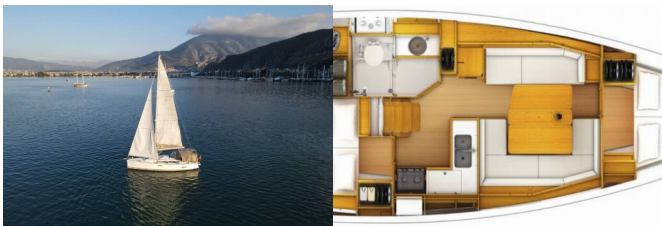

SUN ODYSSEY 379

Mitis (2015)

ORVAS D.O.O. • Leopolda Mandića 10 • 21204 Dugopolje • Croatie

Téléphone: +385 95 3444 111

E-mail: info@orvasyachting.com

Web: orvasyachting.com

Base De Yacht	Fethiye, Ece Saray Marina Resort, Turquie
Yacht ID	3544
Marques De Yachts	Jeanneau
Nom Du Yacht	Mitis
Année De Production	2015
Longueur	37 Ft
Cabines	2
Couchages	4 + 1
Nombre Maximum De Personnes	5
WC	1