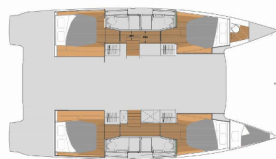

ORVAS D.O.O. • Leopolda Mandića 10 • 21204 Dugopolje • Croatie

Téléphone: +385 95 3444 111

E-mail: info@orvasyachting.com

Web: orvasyachting.com