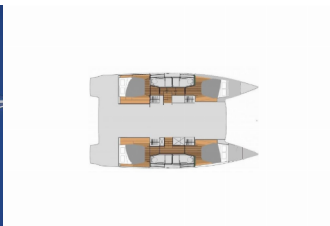

FONTAINE PAJOT ELBA 45

Fiyolo (2022)

ORVAS D.O.O. • Leopolda Mandića 10 • 21204 Dugopolje • Croatie

Téléphone: +385 95 3444 111

E-mail: info@orvasyachting.com

Web: orvasyachting.com

Base De Yacht	St. Thomas, Frenchtown Marina, Îles Vierges Des États-Unis
Yacht ID	3673
Marques De Yachts	Fontaine Pajot
Nom Du Yacht	Fiyolo
Année De Production	2022
Longueur	44 Ft
Cabines	4
Couchages	8
WC	4

CONFORT: Coussins de pont

CUISINE: Congélateur, Poêle, Réfrigérateur, Ustensiles de cuisine (Equipement de cuisine, couverts)

DIVERTISSEMENT: Haut-parleurs extérieurs, Haut-parleurs intérieurs, Marine Radio Fusion, TV

INTÉRIEUR: Convertible table in salon

NAVIGATION: Instruments de vitesse / vent / profondeur, Lecteur de cartes combiné GPS dans le cockpit, Pilote automatique, Poste de barre

PONT: Bimini, Douche extérieure cockpit/arrière, grill (Plancha), Guindeau électrique, Moteur hors-bord, Réfrigérateur de cockpit, Table de cockpit

SÉCURITÉ: Radio VHF, Réservoir à eaux noires

SYSTÈME ÉLECTRIQUE: 110V socket, Air conditionné, Dessalinisateur, Générateur, Inverseur, Prise USB

VOILES: Lazy bag, Lazy jacks, Winch électrique