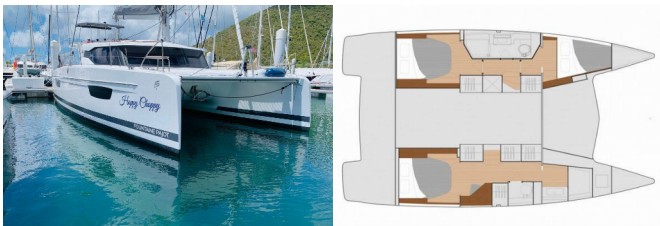

FONTAINE PAJOT ISLA 40

Hoppy Choppy (2022)

ORVAS D.O.O. • Leopolda Mandića 10 • 21204 Dugopolje • Croatie

Téléphone: +385 95 3444 111

E-mail: info@orvasyachting.com

Web: orvasyachting.com

CUISINE: Four, Machine à glaçons, Micro-ondes, Poêle, Réfrigérateur, Ustensiles de cuisine (Equipement de cuisine, couverts)

DIVERTISSEMENT: Radio, TV

INTÉRIEUR: WC électrique

NAVIGATION: Instruments de vitesse / vent / profondeur, Lecteur de cartes combiné GPS, Pilote automatique

PONT: Annexe avec moteur, grill (Plancha), Guindeau électrique

SÉCURITÉ: Radio VHF, Réservoir à eaux noires

SYSTÈME ÉLECTRIQUE: Air conditionné, Dessalinisateur, Générateur, Inverseur, Prise USB

VOILES: Lazy bag, Lazy jacks, Winch électrique

Base De Yacht BVI, Tortola, Nanny Cay Marina, Îles Vierges britanniques

Yacht ID 3684

Marques De Yachts Fontaine Pajot

Nom Du Yacht Hoppy Choppy

Année De Production 2022

Longueur 39 Ft

Cabines 3

Couchages 6

Nombre Maximum De Personnes 6

WC 2