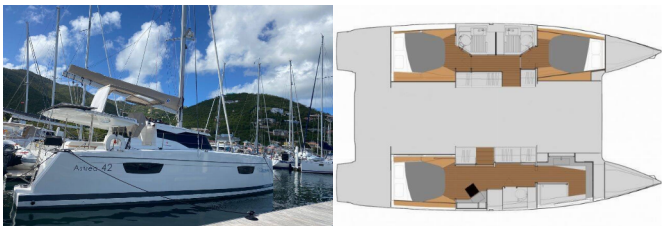

FONTAINE PAJOT ASTREA 42 MAESTRO

Serene Blue (2021)

ORVAS D.O.O. • Leopolda Mandića 10 • 21204 Dugopolje • Croatie

Téléphone: +385 95 3444 111

E-mail: info@orvasyachting.com

Web: orvasyachting.com

Base De Yacht	BVI, Tortola, Nanny Cay Marina, Îles Vierges britanniques
Yacht ID	3691
Marques De Yachts	Fontaine Pajot
Nom Du Yacht	Serene Blue
Année De Production	2021
Longueur	41 Ft
Cabines	3
Couchages	6
Nombre Maximum De Personnes	6
WC	3