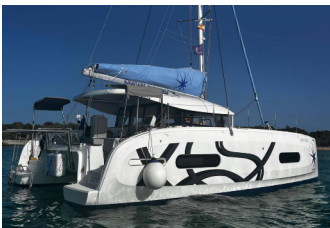

EXCESS 11

Lady Ellen - 1809/2024 (2023)

ORVAS D.O.O. • Leopolda Mandića 10 • 21204 Dugopolje • Croatie

Téléphone: +385 95 3444 111

E-mail: info@orvasyachting.com

Web: orvasyachting.com

Base De Yacht Palma De Mallorca, Marina Naviera Balear, Espagne

Yacht ID 3693

Marques De Yachts Excess

Nom Du Yacht Lady Ellen - 1809/2024

Année De Production 2023

Longueur 37 Ft

Cabines 4

Couchages 8 + 2

Nombre Maximum De Personnes 10

WC 2

CONFORT: Couvertures, Serviettes

CUISINE: Congélateur, Mixeur, Pompe à eau, Réfrigérateur, Ustensiles de cuisine (Equipement de cuisine, couverts), Vaisselle

DIVERTISSEMENT: Masque et tuba, Palmes, Système HI-FI, Wi-Fi Internet

INTÉRIEUR: Ventilateurs dans, WC électrique

NAVIGATION: Boussole, Cartes de navigation et guide nautique, Ensemble de navigation, GPS, Instruments de vitesse / vent / profondeur, Jumelles, Pilote automatique, Réflecteur radar

PONT: Anchor, Annexe avec moteur, Bimini, Bossoirs, Chaise de calfat, Cordages, Gaffe, Jerrican pour essence, Tuyau d'eau

SÉCURITÉ: Boîte de fusées de détresse, Bouée + feu clignotant, Bouée en fer à cheval, Corne de brume, Couverture anti-feu, Extincteur, Lampe de poche, Projecteurs, radeau de sauvetage pneumatique, Radio VHF, Réservoir supplémentaire pour l'eau, Set d'outils, Signaux fumigènes flottants

SYSTÈME ÉLECTRIQUE: Inverseur

VOILES: Winch, Winch électrique