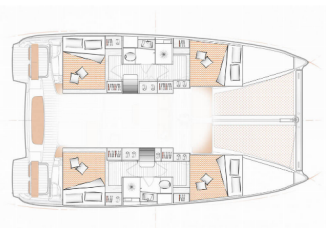

EXCESS 11

Lady Ellen - 1809/2024 (2023)

ORVAS D.O.O. • Leopolda Mandića 10 • 21204 Dugopolje • Croatie

Téléphone: +385 95 3444 111

E-mail: info@orvasyachting.com

Web: orvasyachting.com

Base De Yacht Palma De Mallorca, Marina Naviera Balear, Espagne

Yacht ID 3693

Marques De Yachts Excess

Nom Du Yacht Lady Ellen - 1809/2024

Année De Production 2023

Longueur 37 Ft

Cabines 4

Couchages 8 + 2

Nombre Maximum De Personnes 10

WC 2

CONFORT: Couvertures, Serviettes

CUISINE: Congélateur, Mixeur, Pompe à eau, Réfrigérateur, Ustensiles de cuisine (Equipement de cuisine, couverts), Vaisselle

DIVERTISSEMENT: Masque et tuba, Palmes, Système HI-FI, Wi-Fi Internet

INTÉRIEUR: Ventilateurs dans, WC électrique

NAVIGATION: Boussole, Cartes de navigation et guide nautique, Ensemble de navigation, GPS, Instruments de vitesse / vent / profondeur, Jumelles, Pilote automatique, Réflecteur radar

PONT: Anchor, Annexe avec moteur, Bimini, Bossoirs, Chaise de calfat, Cordages, Gaffe, Jerrican pour essence, Tuyau d'eau

SÉCURITÉ: Boîte de fusées de détresse, Bouée + feu clignotant, Bouée en fer à cheval, Corne de brume, Couverture anti-feu, Extincteur, Lampe de poche, Projecteurs, radeau de sauvetage pneumatique, Radio VHF, Réservoir supplémentaire pour l'eau, Set d'outils, Signaux fumigènes flottants

SYSTÈME ÉLECTRIQUE: Inverseur

VOILES: Winch, Winch électrique