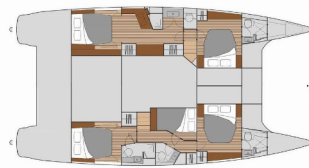

ORVAS D.O.O. • Leopolda Mandića 10 • 21204 Dugopolje • Croatie

Téléphone: +385 95 3444 111

E-mail: info@orvasyachting.com

Web: orvasyachting.com