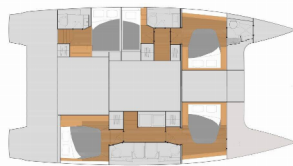

ORVAS D.O.O. • Leopolda Mandića 10 • 21204 Dugopolje • Croatie

Téléphone: +385 95 3444 111

E-mail: info@orvasyachting.com

Web: orvasyachting.com