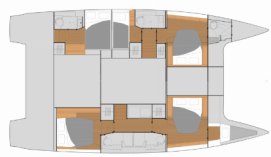

ORVAS D.O.O. • Leopolda Mandića 10 • 21204 Dugopolje • Croatie

Téléphone: +385 95 3444 111

E-mail: info@orvasyachting.com

Web: orvasyachting.com