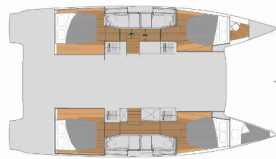

ORVAS D.O.O. • Leopolda Mandića 10 • 21204 Dugopolje • Croatie

Téléphone: +385 95 3444 111

E-mail: info@orvasyachting.com

Web: orvasyachting.com