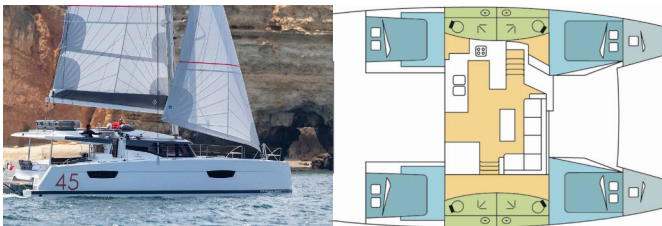

FONTAINE PAJOT ELBA 45

Two Phish (2023)

ORVAS D.O.O. • Leopolda Mandića 10 • 21204 Dugopolje • Croatie

Téléphone: +385 95 3444 111

E-mail: info@orvasyachting.com

Web: orvasyachting.com

Base De Yacht	BVI, Tortola, Ritter House Marina, Îles Vierges britanniques
Yacht ID	3793
Marques De Yachts	Fountaine Pajot
Nom Du Yacht	Two Phish
Année De Production	2023
Longueur	44 Ft
Cabines	4 + 2
Couchages	8 + 2
Nombre Maximum De Personnes	9
WC	4 + 1