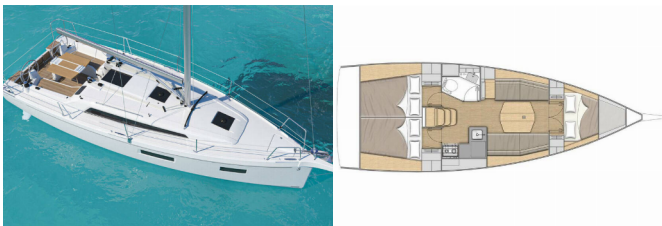

OCEANIS 34.1

Sail Altair (2023)

ORVAS D.O.O. • Leopolda Mandića 10 • 21204 Dugopolje • Croatie

Téléphone: +385 95 3444 111

E-mail: info@orvasyachting.com

Web: orvasyachting.com

NAVIGATION: Anémomètre / instrument à vent, Boussole, Cartes de navigation et guide nautique, girouette, Lecteur de cartes combiné GPS dans le cockpit, Pilote automatique, Pilote côtier, Réflecteur radar, Sondeur de profondeur, Tachymètre (Loch)

PONT: Table de cockpit

SÉCURITÉ: Radio VHF

SYSTÈME ÉLECTRIQUE: Chauffage, Panneaux solaires

Base De Yacht	Orhaniye, Turquie
Yacht ID	4051
Marques De Yachts	Beneteau
Nom Du Yacht	Sail Altair
Année De Production	2023
Longueur	35 Ft
Cabines	3
Couchages	6
WC	1