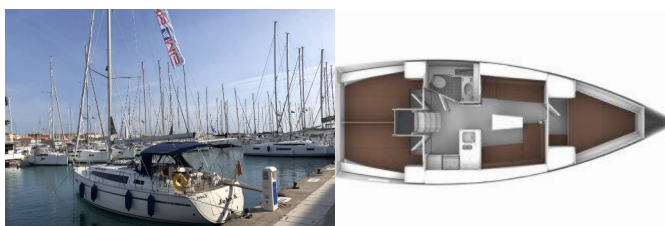

BAVARIA CRUISER 37

John K (2015)

ORVAS D.O.O. • Leopolda Mandića 10 • 21204 Dugopolje • Croatie

Téléphone: +385 95 3444 111

E-mail: info@orvasyachting.com

Web: orvasyachting.com

DIVERTISSEMENT: Lecteur bluetooth

INTÉRIEUR: Ventilateurs dans

NAVIGATION: Anémomètre / instrument à vent, Lecteur de cartes combiné GPS, Pilote automatique

PONT: Annexe, Bimini, Capote de descente, Guindeau électrique

SÉCURITÉ: Radio VHF

SYSTÈME ÉLECTRIQUE: Batteries, Panneaux solaires, Prise USB

Base De Yacht	Lefkas, D-Marin, Grèce
Yacht ID	414
Marques De Yachts	Bavaria
Nom Du Yacht	John K
Année De Production	2015
Longueur	37 Ft
Cabines	3
Couchages	6 + 1
Nombre Maximum De Personnes	7
WC	1