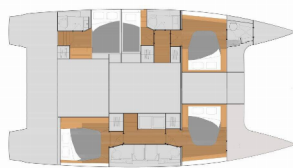

ORVAS D.O.O. • Leopolda Mandića 10 • 21204 Dugopolje • Croatie

Téléphone: +385 95 3444 111

E-mail: info@orvasyachting.com

Web: orvasyachting.com