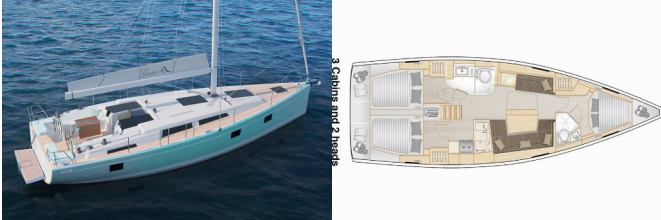

HANSE 418

Piranha (2021)

ORVAS D.O.O. • Leopolda Mandića 10 • 21204 Dugopolje • Croatie

Téléphone: +385 95 3444 111

E-mail: info@orvasyachting.com

Web: orvasyachting.com

Base De Yacht	Lefkas, D-Marin, Grèce
Yacht ID	4411
Marques De Yachts	Hanse Yachts
Nom Du Yacht	Piranha
Année De Production	2021
Longueur	41 Ft
Cabines	3
Couchages	6 + 2
Nombre Maximum De Personnes	8
WC	2

PONT: Amarres, Ancre avec chaîne, Ancre Delta, Annexe, Bimini, Capote de descente, Chaise de calfat, Cockpit en teck, Défenses, Echelle de bain, Guindeau électrique, Manivelle de winch, Moteur hors-bord, Plateforme de bain, Pompe de cale Mécanique, Réfrigérateur de cockpit, Table de cockpit