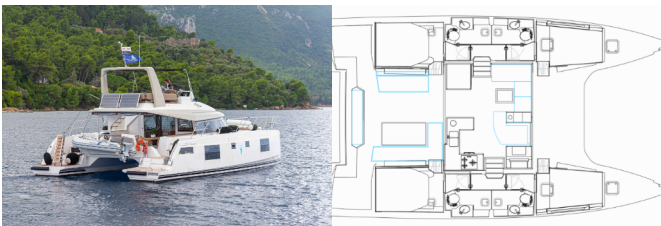

# NAUTITECH 47 POWER

AG Princess (2019)

ORVAS D.O.O. • Leopolda Mandića 10 • 21204 Dugopolje • Croatie

Téléphone: +385 95 3444 111

E-mail: info@orvasyachting.com

Web: orvasyachting.com

<b>Base De Yacht</b>	Lefkas Main Port, Grèce
<b>Yacht ID</b>	4420
<b>Marques De Yachts</b>	Bavaria
<b>Nom Du Yacht</b>	AG Princess
<b>Année De Production</b>	2019
<b>Longueur</b>	47 Ft
<b>Cabines</b>	4 + 2
<b>Couchages</b>	9 + 2
<b>Nombre Maximum De Personnes</b>	10
<b>WC</b>	4 + 1

**INTÉRIEUR:** Curtains, Eclairage d'ambiance, Table

**NAVIGATION:** Camera d'accostage, Equipement de navigation complet, Lecteur de cartes combiné GPS, Pilote automatique, Radar, SIA (Système d'identification automatique), Sondeur de profondeur, Tachymètre (Loch)