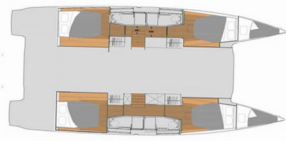

FONTAINE PAJOT ELBA 45

Limin' (2024)

ORVAS D.O.O. • Leopolda Mandića 10 • 21204 Dugopolje • Croatie

Téléphone: +385 95 3444 111

E-mail: info@orvasyachting.com

Web: orvasyachting.com

Base De Yacht	BVI, Tortola, Nanny Cay Marina, Îles Vierges britanniques
Yacht ID	4796
Marques De Yachts	Fontaine Pajot
Nom Du Yacht	Limin'
Année De Production	2024
Longueur	44 Ft
Cabines	4 + 1
Couchages	8 + 1
Nombre Maximum De Personnes	9
WC	4 + 1