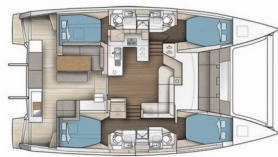

ORVAS D.O.O. • Leopolda Mandića 10 • 21204 Dugopolje • Croatie

Téléphone: +385 95 3444 111

E-mail: info@orvasyachting.com

Web: orvasyachting.com