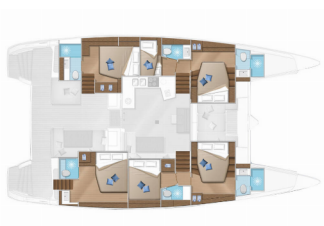

LAGOON 52

Takamaka (2016)

ORVAS D.O.O. • Leopolda Mandića 10 • 21204 Dugopolje • Croatie

Téléphone: +385 95 3444 111

E-mail: info@orvasyachting.com

Web: orvasyachting.com

CUISINE: Eau chaude, Four, Poêle, Réfrigérateur

DIVERTISSEMENT: Haut-parleurs extérieurs, Radio CD player

NAVIGATION: Anémomètre / instrument à vent, Livre de bord, Pilote automatique, Sonar, Tachymètre (Loch)

PONT: Annexe avec moteur, Bossoirs, Douche extérieure cockpit/arrière, Echelle de bain, Guindeau électrique

SÉCURITÉ: Réservoir à eaux noires

SYSTÈME ÉLECTRIQUE: Air conditionné, Chargeur de batteries, Dessalinisateur, Générateur, Prise 220V/12V

Base De Yacht Seychelles, Mahe, Seychelles

Yacht ID 5264

Marques De Yachts Lagoon

Nom Du Yacht Takamaka

Année De Production 2016

Longueur 52 Ft

Cabines 6

Couchages 12 + 2

WC 6