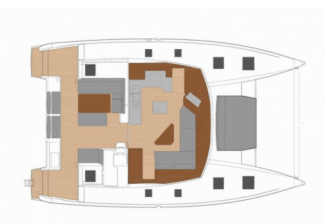

# FONTAINE PAJOT SAONA 47 MAESTRO

Impossible Dream (2021)

ORVAS D.O.O. • Leopolda Mandića 10 • 21204 Dugopolje • Croatie

Téléphone: +385 95 3444 111

E-mail: info@orvasyachting.com

Web: orvasyachting.com

Base De Yacht	Bahamas, Abacos, Boat Harbour Marina, Bahamas
Yacht ID	5451
Marques De Yachts	Fountaine Pajot
Nom Du Yacht	Impossible Dream
Année De Production	2021
Longueur	46 Ft
Cabines	3
Couchages	6
Nombre Maximum De Personnes	6
WC	3

**INTÉRIEUR:** Ventilateur portable, WC électrique

**NAVIGATION:** Instruments de vitesse / vent / profondeur, Lecteur de cartes combiné GPS dans le cockpit, Pilote automatique, Poste de barre

**PONT:** Annexe avec moteur, Bossoirs, Capote de descente, Douche extérieure cockpit/arrière, gril (Plancha), Guindeau électrique, Réfrigérateur de cockpit, Table de cockpit