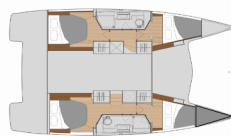

ORVAS D.O.O. • Leopolda Mandića 10 • 21204 Dugopolje • Croatie

Téléphone: +385 95 3444 111

E-mail: info@orvasyachting.com

Web: orvasyachting.com