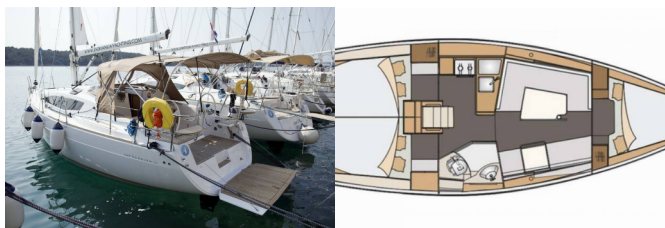

ELAN IMPRESSION 35

Essi (2017)

ORVAS D.O.O. • Leopolda Mandića 10 • 21204 Dugopolje • Croatie

Téléphone: +385 95 3444 111

E-mail: info@orvasyachting.com

Web: orvasyachting.com

Base De Yacht	Marina Losinj, Mali Losinj, Croatie
Yacht ID	6012
Marques De Yachts	Elan Marine
Nom Du Yacht	Essi
Année De Production	2017
Longueur	35 Ft
Cabines	3
Couchages	6 + 2
Nombre Maximum De Personnes	8
WC	1

CONFORT: Literie, Oreillers

CUISINE: Bouteilles de gaz, Cuisinières à gaz (four), Eau chaude, Évier, Four, Réfrigérateur

DIVERTISSEMENT: Haut-parleurs extérieurs, Haut-parleurs intérieurs, Radio CD player + USB

INTÉRIEUR: Eclairage d'ambiance

NAVIGATION: Anémomètre / instrument à vent, Boussole, Cartes de navigation et guide nautique, Lecteur de cartes combiné GPS, Loch, vitesse, echo-sondeur, Pilote automatique, Réflecteur radar

PONT: Ancre Delta, Annexe, Bimini, Capote de descente, Cockpit en teck, Douche extérieure cockpit/arrière, Eclairage de pont, Guindeau électrique, Lampes extérieures d'ambiance LED, Plateforme de bain, Table de cockpit

SÉCURITÉ: Extincteur, gilets de sauvetage, Kit de première urgence, Radio VHF, Signaux de détresse

SYSTÈME ÉLECTRIQUE: Câble d'alimentation au port, Chargeur de batteries, Pompe de cale électrique