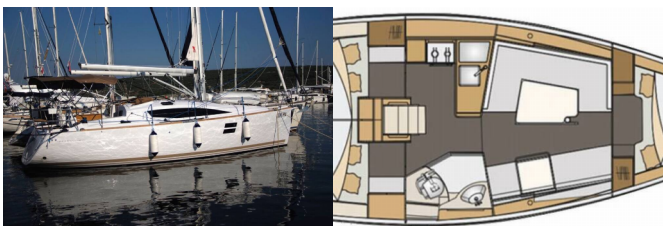

ELAN IMPRESSION 35

Arashi (2017)

ORVAS D.O.O. • Leopolda Mandića 10 • 21204 Dugopolje • Croatie

Téléphone: +385 95 3444 111

E-mail: info@orvasyachting.com

Web: orvasyachting.com

Base De Yacht	Marina Punat, Krk, Croatie
Yacht ID	6274
Marques De Yachts	Elan Marine
Nom Du Yacht	Arashi
Année De Production	2017
Longueur	35 Ft
Cabines	3
Couchages	6 + 2
WC	1

PONT: Amarres, Anchor, Bimini, Capote de descente, Défense
boule (par-battage), Défenses, Douche extérieure
cockpit/arrière, Filtre à huile, Gaffe, Guindeau électrique,
Manivelle de winch, Seau en plastique, Table de cockpit, Tuyau
d'eau