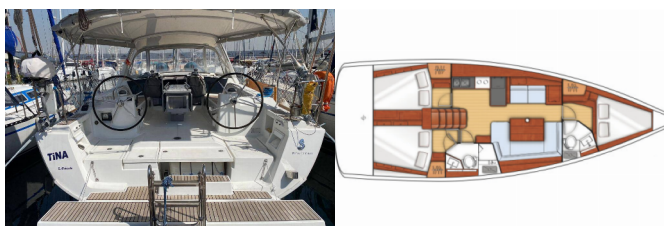

OCEANIS 41

Tina (2014)

ORVAS D.O.O. • Leopolda Mandića 10 • 21204 Dugopolje • Croatie

Téléphone: +385 95 3444 111

E-mail: info@orvasyachting.com

Web: orvasyachting.com

CUISINE: Eau chaude, Évier, Four, Poêle, Réfrigérateur ,
Ustensiles de cuisine (Equipement de cuisine, couverts)

DIVERTISSEMENT: Radio CD player

INTÉRIEUR: Horloge

NAVIGATION: Anémomètre / instrument à vent, Boussole,
Lecteur de cartes combiné GPS, Pilote automatique, Sondeur de
profondeur, Tachymètre (Loch)

PONT: Ancre principale, Annexe, Bimini, Capote de descente,
Douche extérieure cockpit/arrière, Echelle de bain, Guindeau
électrique, Passerelle, Table de cockpit

SÉCURITÉ: Radio VHF

SYSTÈME ÉLECTRIQUE: Câble d'alimentation au port

Base De Yacht Fethiye, Ece Saray Marina
Resort, Turquie

Yacht ID 6322

Marques De Yachts Beneteau

Nom Du Yacht Tina

Année De Production 2014

Longueur 41 Ft

Cabines 3

Couchages 6 + 2

**Nombre Maximum De
Personnes** 8

WC 2