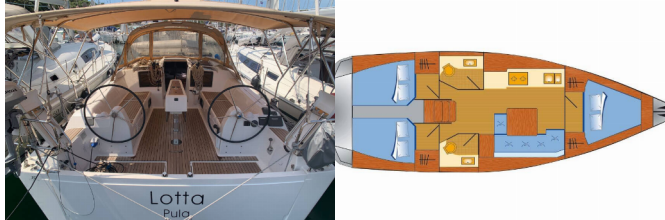

---

<b>Base De Yacht</b>	Marina Tehnomont Veruda, Pula, Croatie
<b>Yacht ID</b>	658
<b>Marques De Yachts</b>	Dufour
<b>Nom Du Yacht</b>	Lotta
<b>Année De Production</b>	2017
<b>Longueur</b>	37 Ft
<b>Cabines</b>	3
<b>Couchages</b>	6 + 1
<b>Nombre Maximum De Personnes</b>	7
<b>WC</b>	2