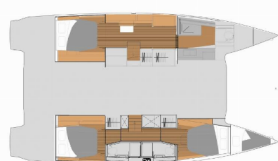

ORVAS D.O.O. • Leopolda Mandića 10 • 21204 Dugopolje • Croatie

Téléphone: +385 95 3444 111

E-mail: info@orvasyachting.com

Web: orvasyachting.com