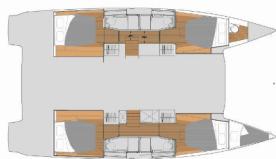

ORVAS D.O.O. • Leopolda Mandića 10 • 21204 Dugopolje • Croatie

Téléphone: +385 95 3444 111

E-mail: info@orvasyachting.com

Web: orvasyachting.com