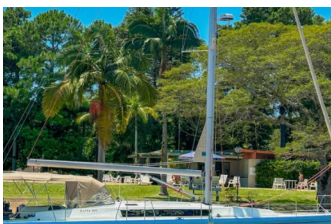

# DELTA 465

Delta 465 (2024)

ORVAS D.O.O. • Leopolda Mandića 10 • 21204 Dugopolje • Croatie

Téléphone: +385 95 3444 111

E-mail: info@orvasyachting.com

Web: orvasyachting.com

Base De Yacht	Farol De Paraty Marina, Brésil
Yacht ID	6883
Marques De Yachts	Delta Yachts
Nom Du Yacht	Delta 465
Année De Production	2024
Longueur	46 Ft
Cabines	4
Couchages	6 + 2
Nombre Maximum De Personnes	8
WC	2

**VOILES:** Winch électrique