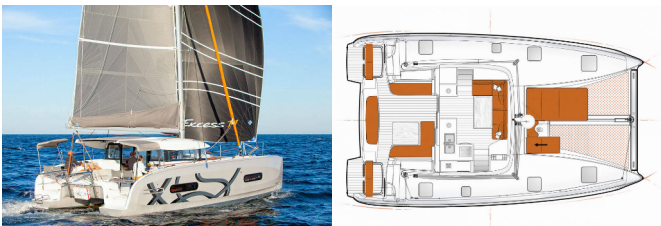

# EXCESS 11

Kale I (2023)

ORVAS D.O.O. • Leopolda Mandića 10 • 21204 Dugopolje • Croatie

Téléphone: +385 95 3444 111

E-mail: info@orvasyachting.com

Web: orvasyachting.com

Base De Yacht	Fethiye, Lykia Yacht Club, Turquie
Yacht ID	6886
Marques De Yachts	Excess
Nom Du Yacht	Kale I
Année De Production	2023
Longueur	37 Ft
Cabines	4 + 2
Couchages	8 + 2
WC	2 + 1

**INTÉRIEUR:** Ventilateurs dans

**NAVIGATION:** Cartes marines, instruments navigation (Tridata), Lecteur de cartes combiné GPS dans le cockpit, Pilote automatique, Pilote côtier, SIA (Système d'identification automatique)