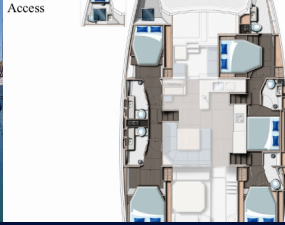

LEOPARD 50

Pannonica (2022)

ORVAS D.O.O. • Leopolda Mandića 10 • 21204 Dugopolje • Croatie

Téléphone: +385 95 3444 111

E-mail: info@orvasyachting.com

Web: orvasyachting.com

Access

Base De Yacht	Sicily, Portorosa, Italie
Yacht ID	6914
Marques De Yachts	Leopard
Nom Du Yacht	Pannonica
Année De Production	2022
Longueur	51 Ft
Cabines	5 + 1
Couchages	10 + 2
WC	5