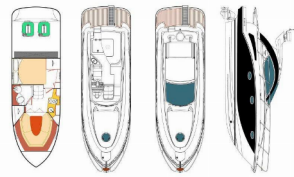

# PEARLSEA 31 HARD TOP

Aero (2023)

ORVAS D.O.O. • Leopolda Mandića 10 • 21204 Dugopolje • Croatie

Téléphone: +385 95 3444 111

E-mail: info@orvasyachting.com

Web: orvasyachting.com

Base De Yacht	Marina Baska Voda, Croatie
Yacht ID	6999
Marques De Yachts	Pearl Sea Yachts D.O.O.
Nom Du Yacht	Aero
Année De Production	2023
Longueur	32 Ft
Cabines	2
Couchages	4 + 2
Nombre Maximum De Personnes	10
WC	1

**DIVERTISSEMENT:** Haut-parleurs extérieurs, Lampe sous-marine, Radio

**INTÉRIEUR:** Baromètre, WC électrique

**NAVIGATION:** Boussole, Cartes marines, Cartes marines électroniques, Ensemble de navigation, GPS, Guide des ports, Hélice d'étrave, Jumelles, Lecteur de cartes combiné GPS, Pilote automatique, Réflecteur radar, SIA (Système d'identification automatique), Sondeur de profondeur, Tachymètre (Loch)

**PONT:** Bimini rigide, Défenses, Douche extérieure cockpit/arrière, Echelle de bain, Guindeau électrique, Passerelle, Plateforme de bain, Pompe de cale Mécanique, Pont en teck, Pulpit siège, Table de cockpit