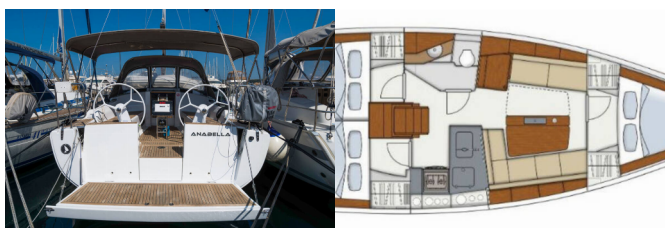

HANSE 345

Anabella (2017)

ORVAS D.O.O. • Leopolda Mandića 10 • 21204 Dugopolje • Croatie

Téléphone: +385 95 3444 111

E-mail: info@orvasyachting.com

Web: orvasyachting.com

CONFORT: Literie

CUISINE: Eau chaude, Réfrigérateur

DIVERTISSEMENT: Radio CD player, USB, AUX input, TV + DVD

NAVIGATION: Lecteur de cartes combiné GPS dans le cockpit,
Pilote automatique

PONT: Annexe, Bimini, Capote de descente, Cockpit en teck,
Douche extérieure cockpit/arrière, Guindeau électrique,
Plateforme de bain, Table de cockpit

SÉCURITÉ: Radio VHF

SYSTÈME ÉLECTRIQUE: Chauffage

Base De Yacht Marina Kornati, Biograd, Croatie

Yacht ID 714

Marques De Yachts Hanse Yachts

Nom Du Yacht Anabella

Année De Production 2017

Longueur 34 Ft

Cabines 3

Couchages 6 + 2

Nombre Maximum De Personnes 8

WC 1