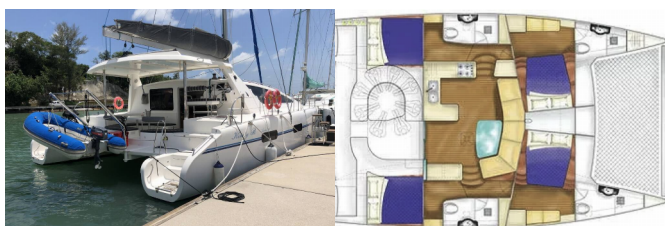

MATRIX VISION 450

Kirsty B (2014)

ORVAS D.O.O. • Leopolda Mandića 10 • 21204 Dugopolje • Croatie

Téléphone: +385 95 3444 111

E-mail: info@orvasyachting.com

Web: orvasyachting.com

CUISINE: Congélateur, Machine à café, Réfrigérateur

DIVERTISSEMENT: Masque et tuba, Paddle (planche) SUP, Palmes, Radio, Wi-Fi Internet

INTÉRIEUR: Ventilateurs dans les cabines

NAVIGATION: Anémomètre / instrument à vent, Cartes de navigation et guide nautique, Jumelles, Lecteur de cartes combiné GPS dans le cockpit, Pilote automatique, Pilote côtier

PONT: Annexe, Bimini, Bossoirs, Douche extérieure cockpit/arrière, Guindeau électrique, Moteur hors-bord

SÉCURITÉ: Boîte de fusées de détresse, gilets de sauvetage, Kit de première urgence, Radio VHF

SYSTÈME ÉLECTRIQUE: Air conditionné, Dessalinisateur, Inverseur

Base De Yacht Phuket, Yacht Haven Marina, Thaïlande

Yacht ID 7179

Marques De Yachts Custom Made

Nom Du Yacht Kirsty B

Année De Production 2014

Longueur 45 Ft

Cabines 4

Couchages 8

WC 3