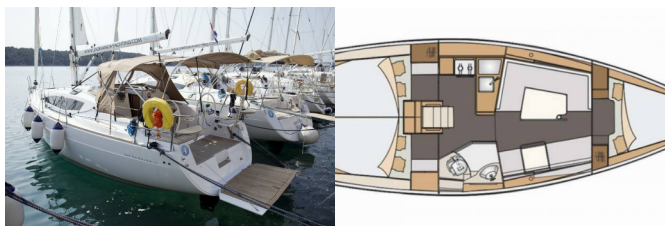

ELAN IMPRESSION 35

Essi (2017)

ORVAS D.O.O. • Leopolda Mandića 10 • 21204 Dugopolje • Croatie

Téléphone: +385 95 3444 111

E-mail: info@orvasyachting.com

Web: orvasyachting.com

Base De Yacht	Marina Losinj, Mali Losinj, Croatie
Yacht ID	745
Marques De Yachts	Elan Marine
Nom Du Yacht	Essi
Année De Production	2017
Longueur	35 Ft
Cabines	3
Couchages	6 + 2
Nombre Maximum De Personnes	8
WC	1

INTÉRIEUR: Eclairage d'ambiance

NAVIGATION: Anémomètre / instrument à vent, Boussole, Cartes de navigation et guide nautique, Lecteur de cartes combiné GPS, Loch, vitesse, echo-sondeur, Pilote automatique, Réflecteur radar

PONT: Ancre Delta, Annexe, Bimini, Capote de descente, Cockpit en teck, Douche extérieure cockpit/arrière, Eclairage de pont, Guindeau électrique, Lampes extérieures d'ambiance LED, Plateforme de bain, Table de cockpit